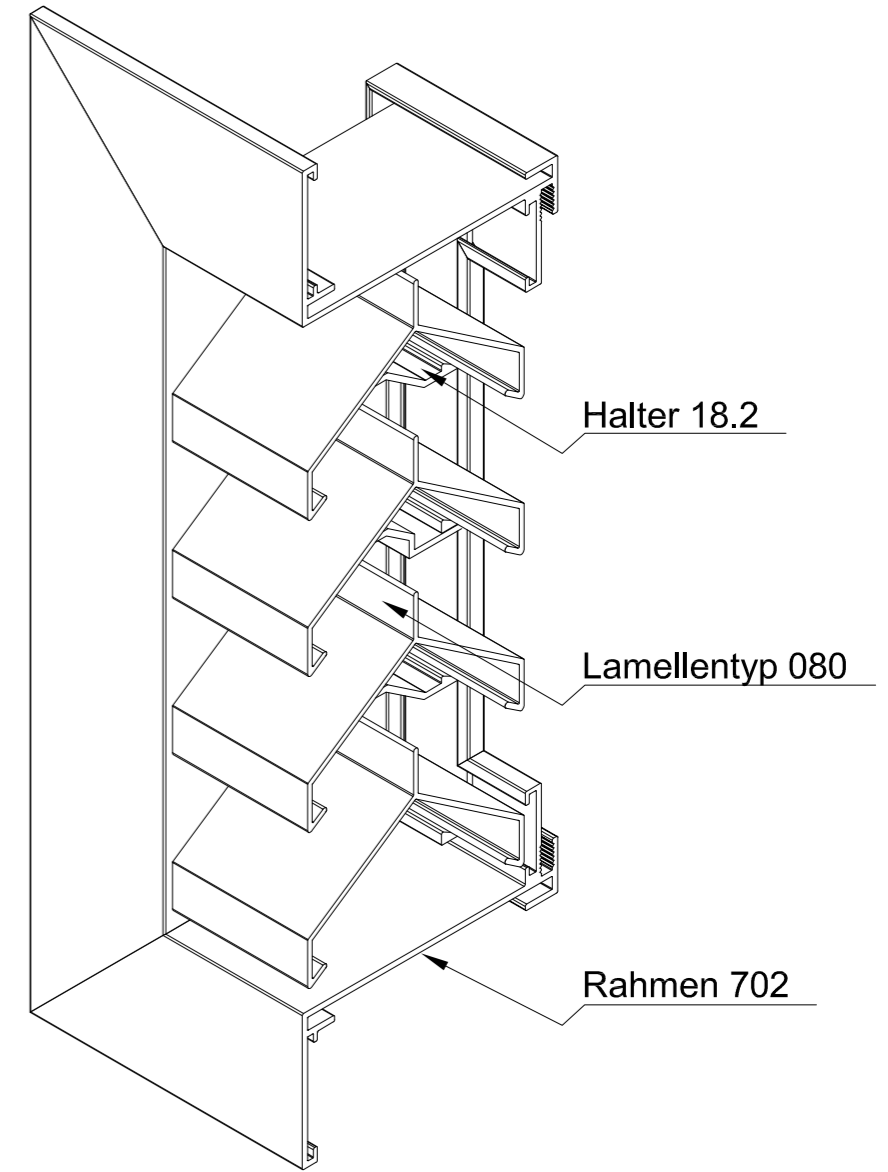

Vorderansicht

Seitenansicht

ISO-Ansicht

Draufsicht

Lüftungsgitter 24-782

freier Lüftungsquerschnitt 54%

www.lueftungsgitter24.eu
info@lueftungsgitter24.eu
Tel.: +49 40 605 33 996