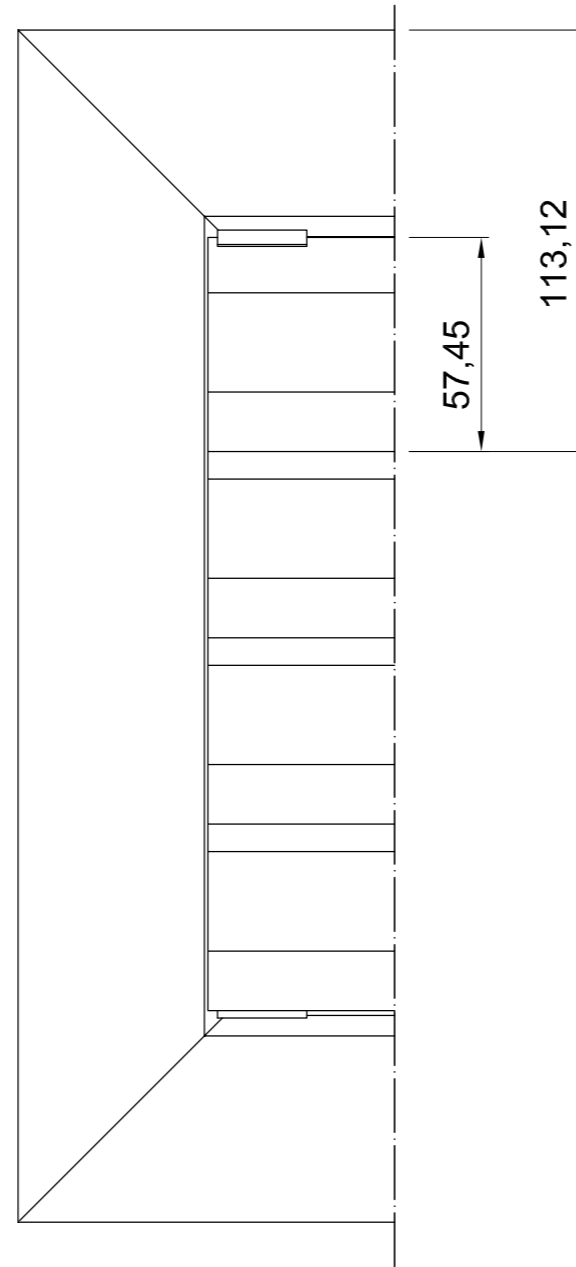

Vorderansicht

Seitenansicht

ISO-Ansicht

Draufsicht

Lüftungsgitter 24-782

freier Lüftungsquerschnitt 54%

www.lueftungsgitter24.eu
info@lueftungsgitter24.eu
Tel.: +49 40 605 33 996