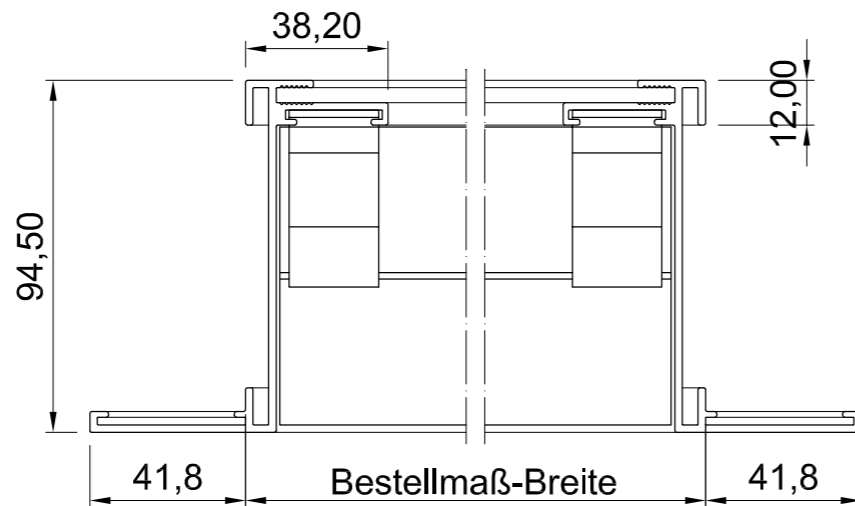

Vorderansicht

Seitenansicht

ISO-Ansicht

Draufsicht

Lüftungsgitter 24-782

freier Lüftungsquerschnitt 54%

www.lueftungsgitter24.eu
info@lueftungsgitter24.eu
Tel.: +49 40 605 33 996