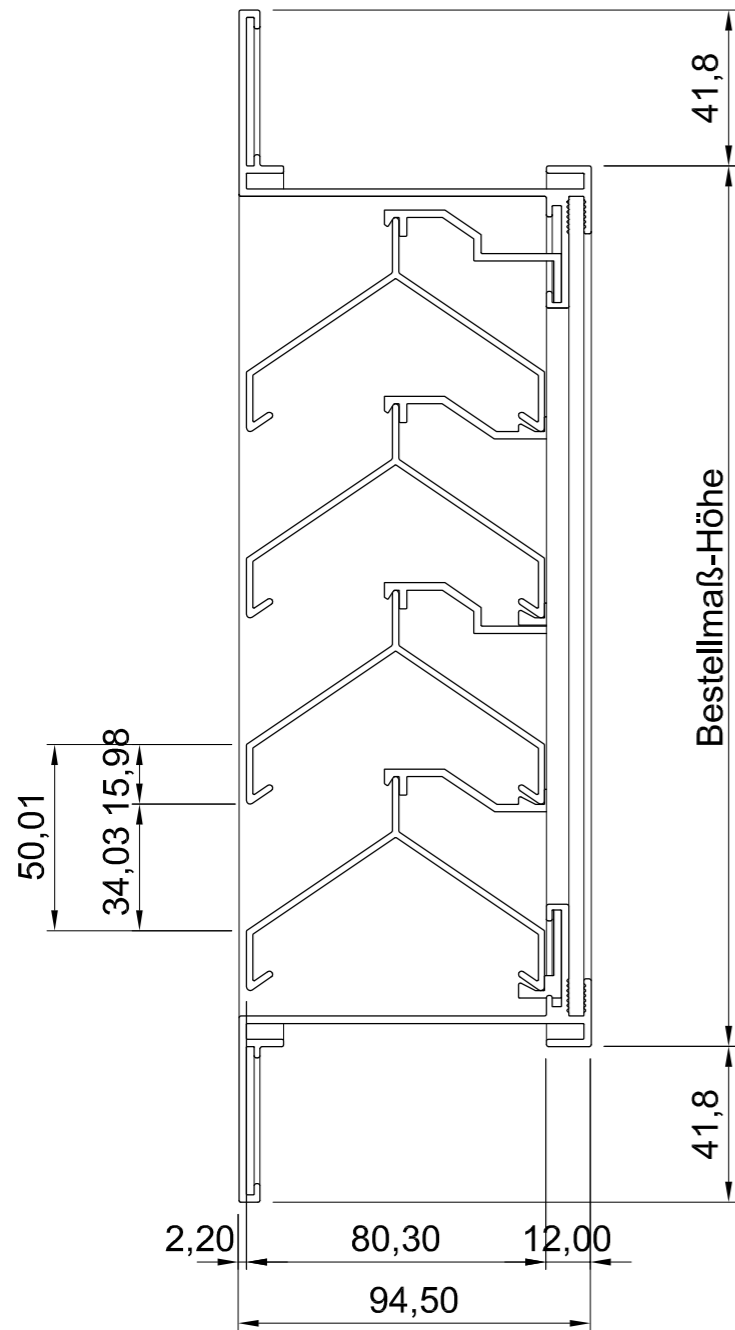

Vorderansicht

Seitenansicht

ISO-Ansicht

Draufsicht

Lüftungsgitter 24-782

freier Lüftungsquerschnitt 54%

www.lueftungsgitter24.eu
info@lueftungsgitter24.eu
Tel.: +49 40 605 33 996