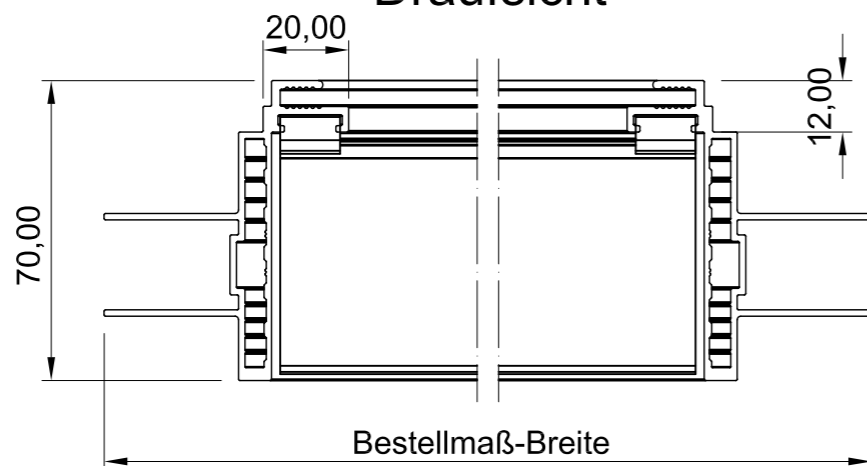

Seitenansicht

Vorderansicht

ISO-Ansicht

Draufsicht

Lüftungsgitter 24-743.4L

freier Lüftungsquerschnitt 76%

www.lueftungsgitter24.eu
info@lueftungsgitter24.eu
Tel.: +49 40 605 33 996