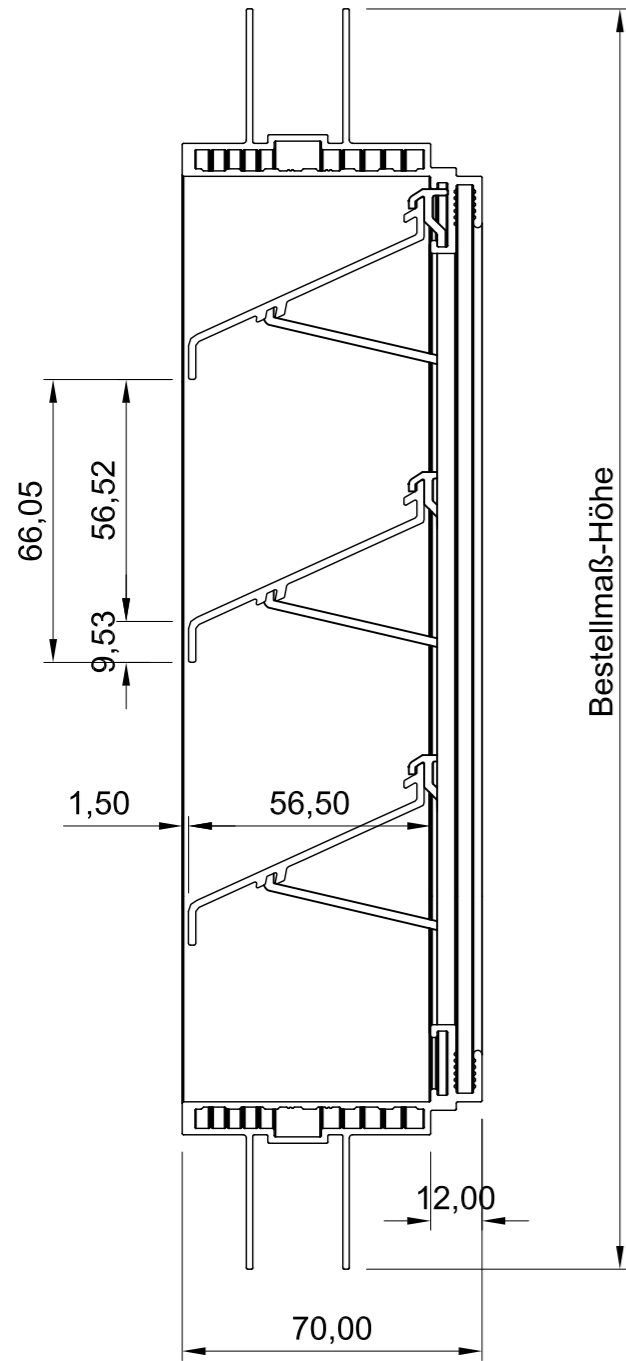

Seitenansicht

Vorderansicht

ISO-Ansicht

Draufsicht

Lüftungsgitter 24-743.4L

freier Lüftungsquerschnitt 76%

www.lueftungsgitter24.eu
info@lueftungsgitter24.eu
Tel.: +49 40 605 33 996