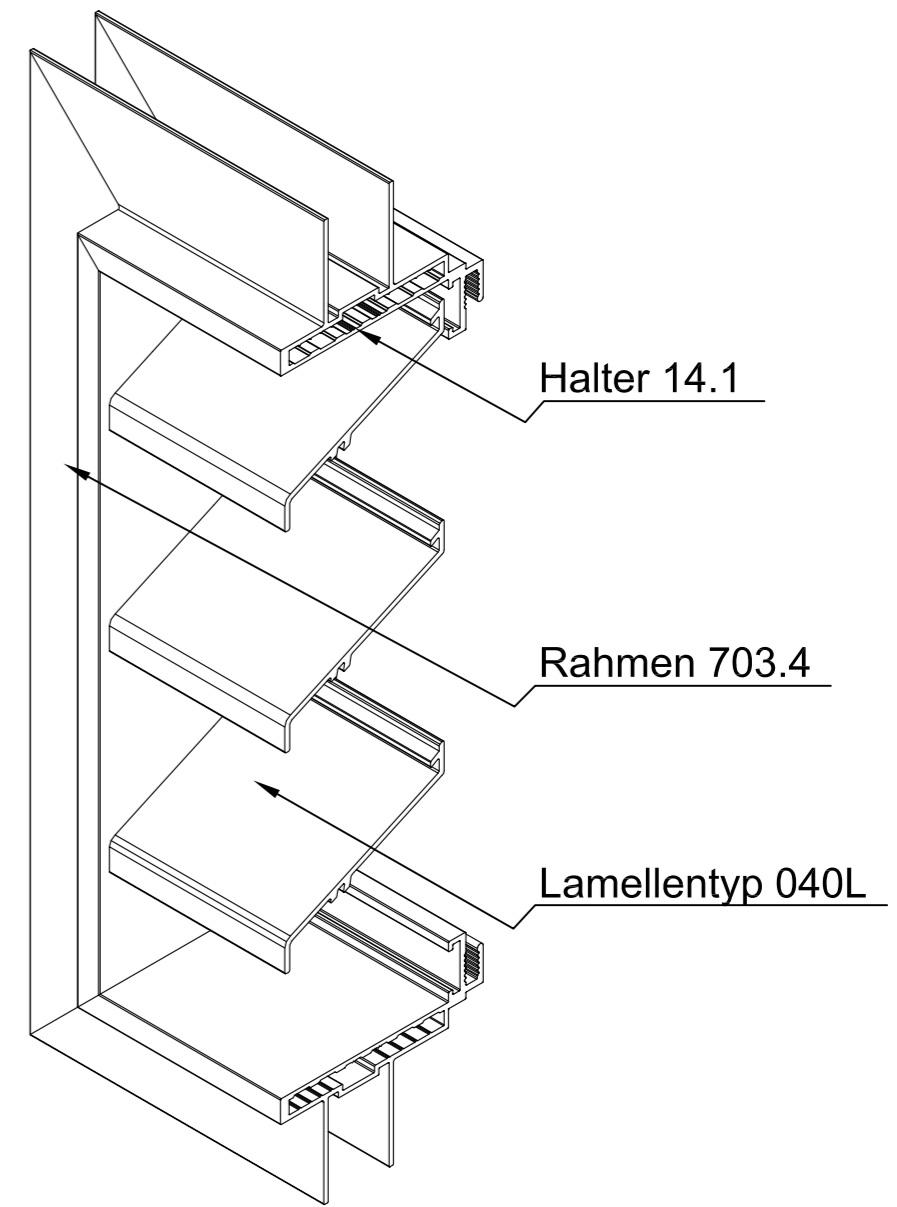

Seitenansicht

Vorderansicht

ISO-Ansicht

Draufsicht

Lüftungsgitter 24-743.4L

freier Lüftungsquerschnitt 76%

www.lueftungsgitter24.eu
info@lueftungsgitter24.eu
Tel.: +49 40 605 33 996