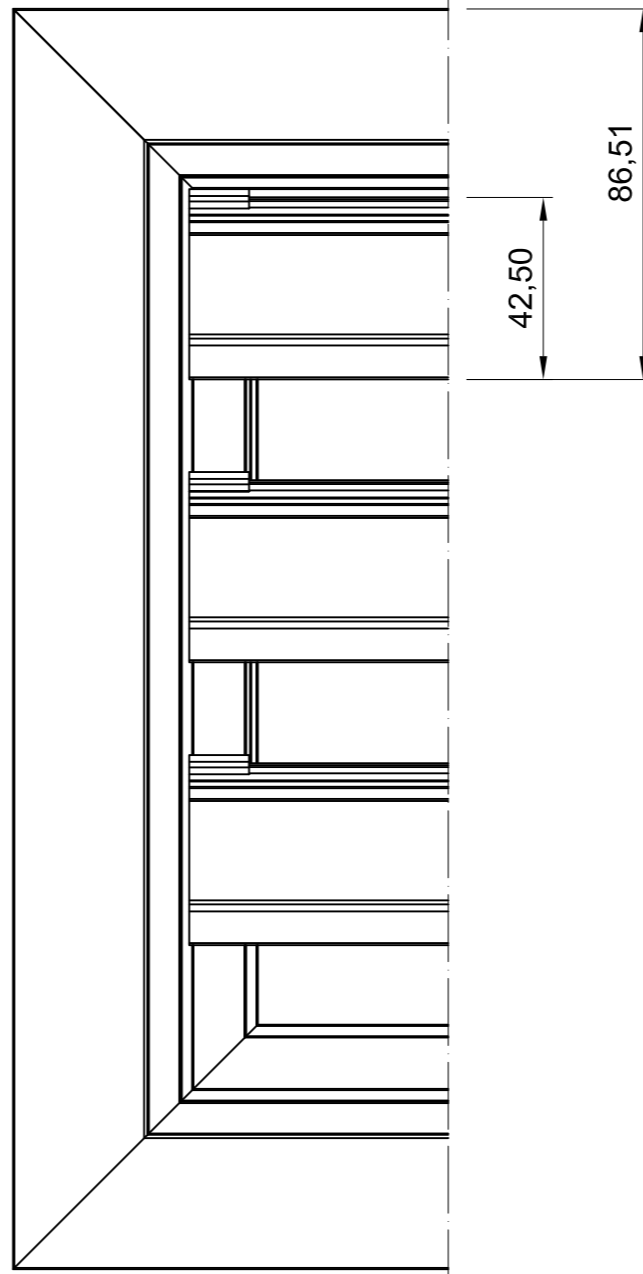

Seitenansicht

Vorderansicht

ISO-Ansicht

Draufsicht

Lüftungsgitter 24-743.4L

freier Lüftungsquerschnitt 76%

www.lueftungsgitter24.eu
info@lueftungsgitter24.eu
Tel.: +49 40 605 33 996