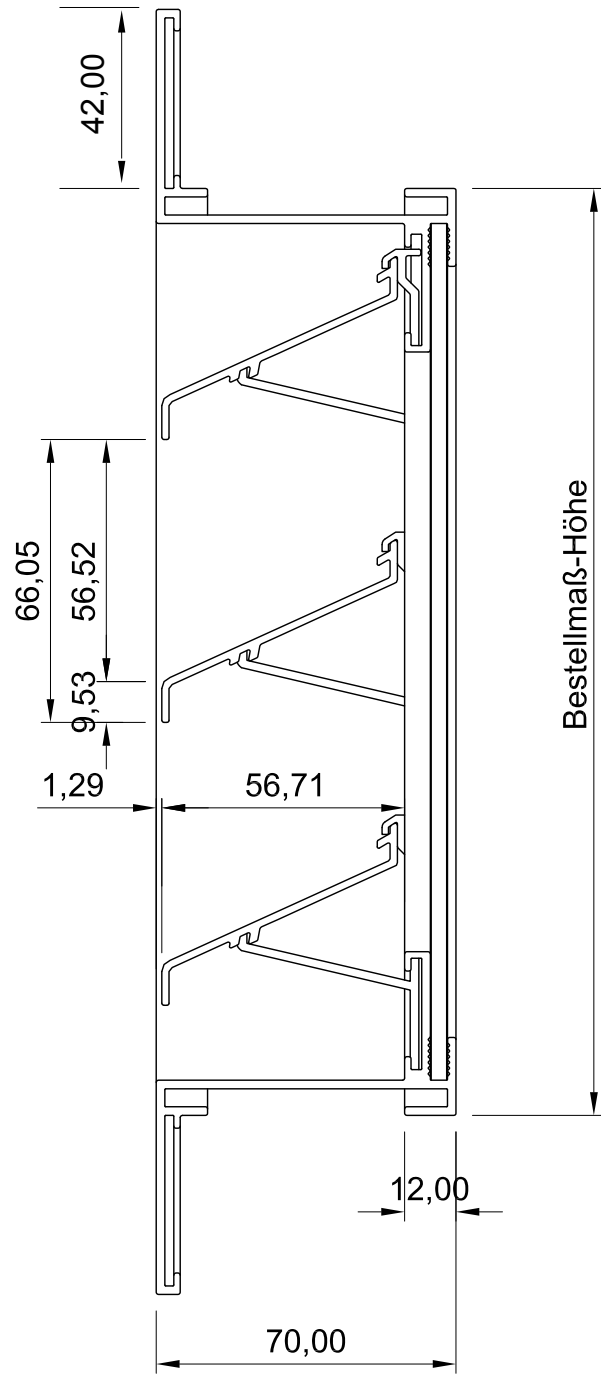

Seitenansicht

Vorderansicht

ISO-Ansicht

Draufsicht

Lüftungsgitter 24-742.4L

freier Lüftungsquerschnitt 76%

www.lueftungsgitter24.eu
info@lueftungsgitter24.eu
Tel.: +49 40 605 33 996