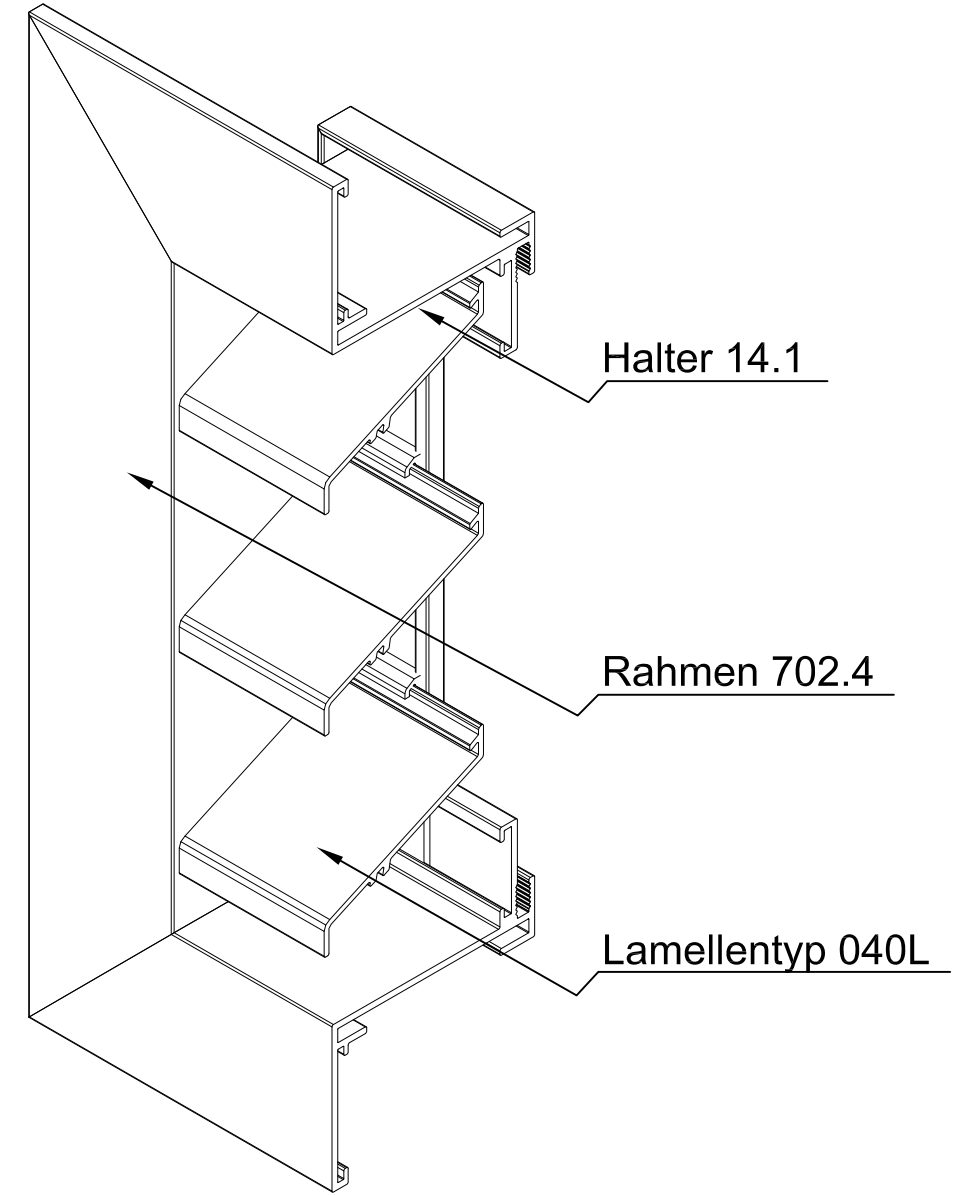

Seitenansicht

Vorderansicht

ISO-Ansicht

Draufsicht

Lüftungsgitter 24-742.4L

freier Lüftungsquerschnitt 76%

www.lueftungsgitter24.eu
info@lueftungsgitter24.eu
Tel.: +49 40 605 33 996