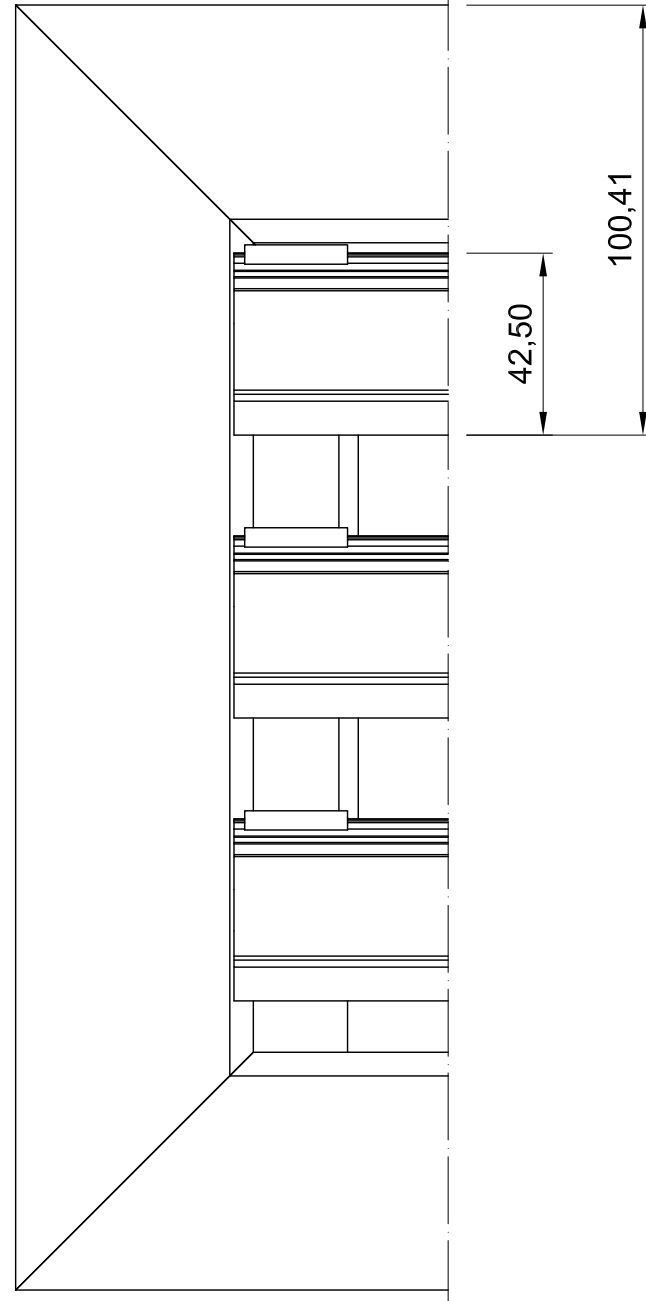

Seitenansicht

Vorderansicht

ISO-Ansicht

Draufsicht

Lüftungsgitter 24-742.4L

freier Lüftungsquerschnitt 76%

www.lueftungsgitter24.eu
info@lueftungsgitter24.eu
Tel.: +49 40 605 33 996