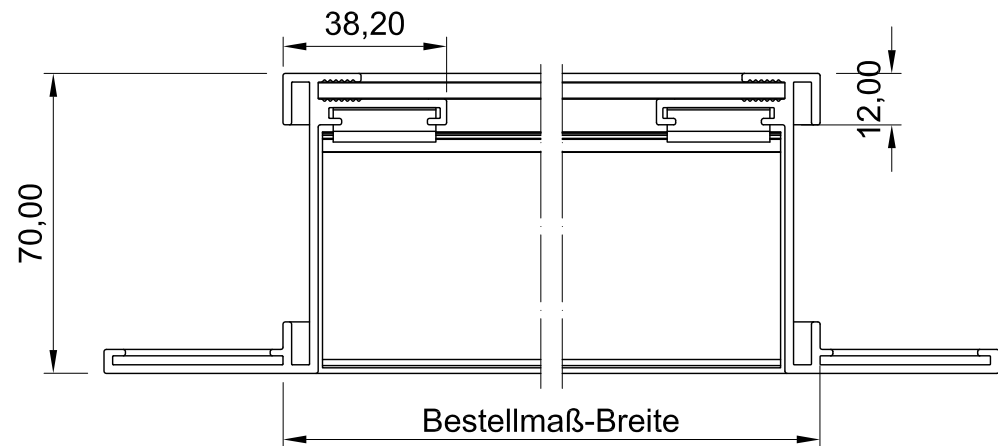

Seitenansicht

Vorderansicht

ISO-Ansicht

Draufsicht

Lüftungsgitter 24-742.4L

freier Lüftungsquerschnitt 76%

www.lueftungsgitter24.eu
info@lueftungsgitter24.eu
Tel.: +49 40 605 33 996