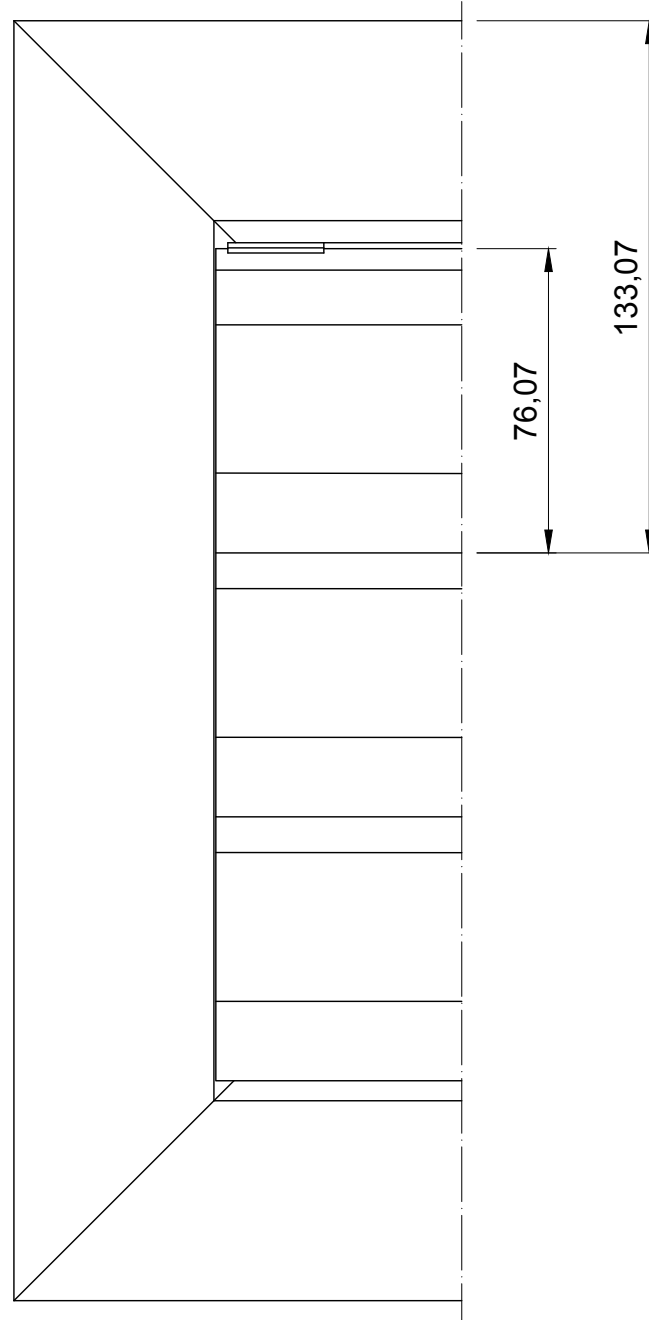

Vorderansicht

Seitenansicht

ISO-Ansicht

Draufsicht

Lüftungsgitter 24-742.4

freier Lüftungsquerschnitt 53%

www.lueftungsgitter24.eu
 info@lueftungsgitter24.eu
 Tel.: +49 40 605 33 996
 Fax: +49 40 605 33 997