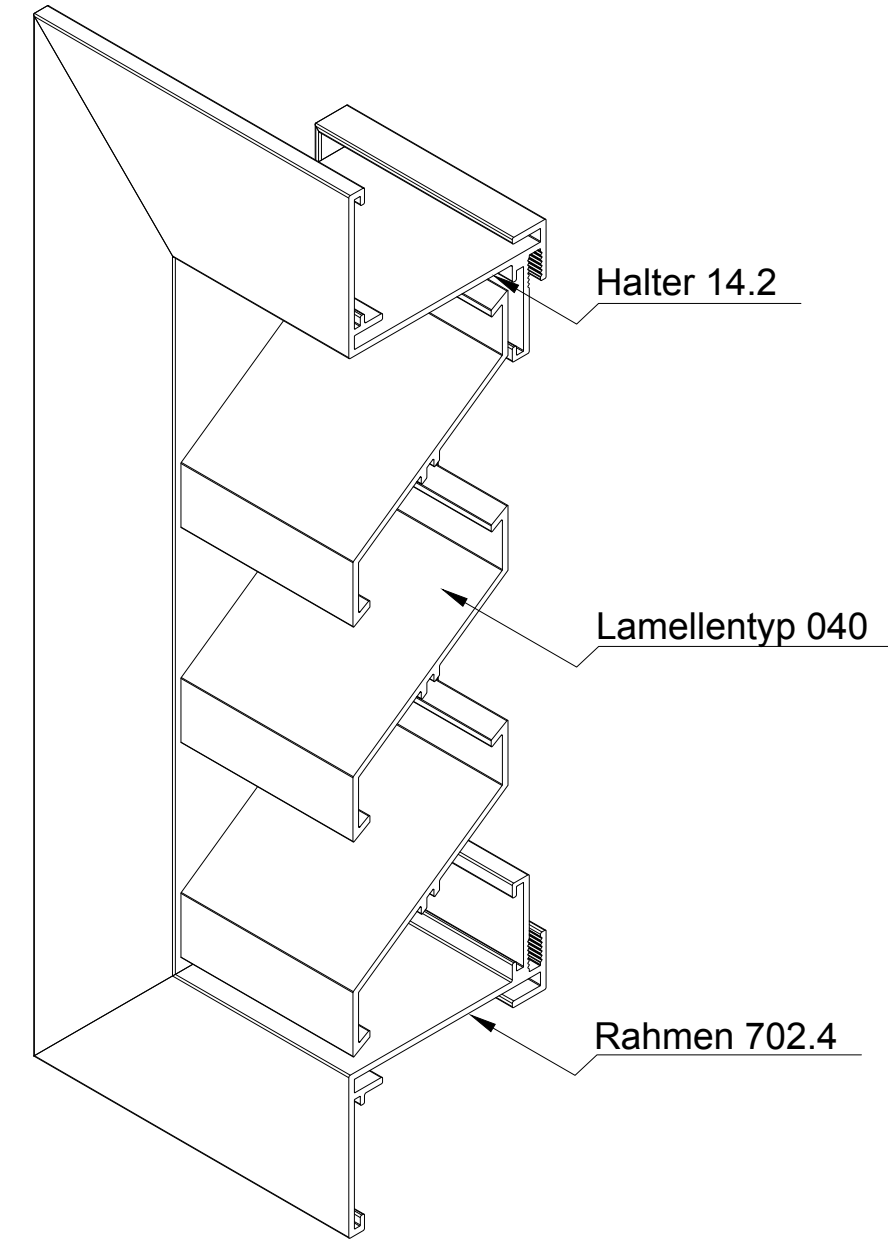

Vorderansicht

Seitenansicht

ISO-Ansicht

Draufsicht

Lüftungsgitter 24-742.4

freier Lüftungsquerschnitt 53%

www.lueftungsgitter24.eu
 info@lueftungsgitter24.eu
 Tel.: +49 40 605 33 996
 Fax: +49 40 605 33 997