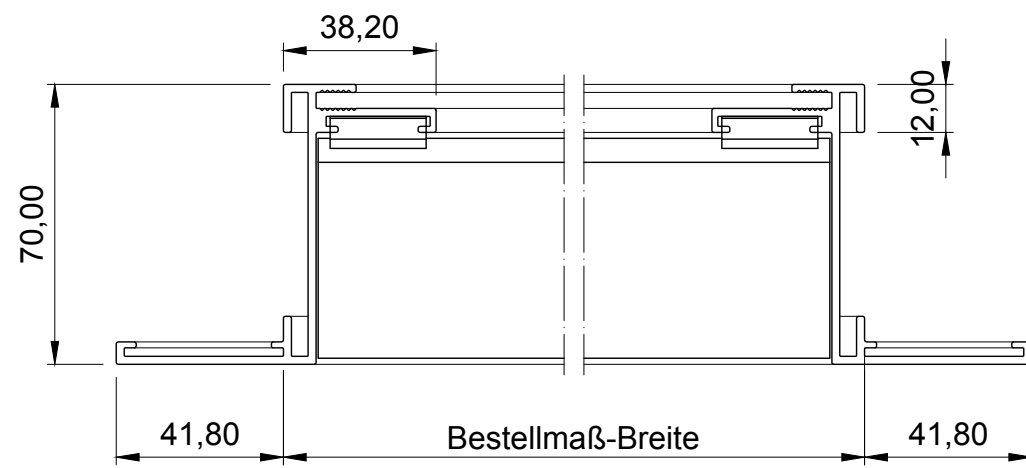

Vorderansicht

Seitenansicht

ISO-Ansicht

Draufsicht

Lüftungsgitter 24-742.4

freier Lüftungsquerschnitt 53%

www.lueftungsgitter24.eu
 info@lueftungsgitter24.eu
 Tel.: +49 40 605 33 996
 Fax: +49 40 605 33 997