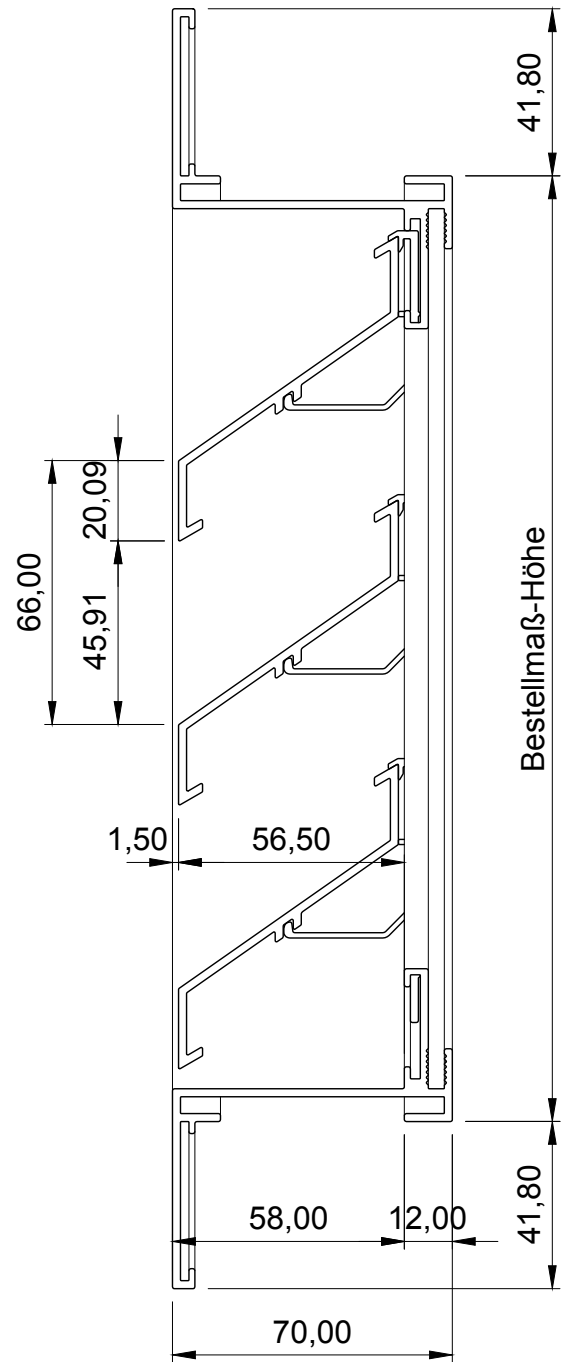

Vorderansicht

Seitenansicht

ISO-Ansicht

Draufsicht

Lüftungsgitter 24-742.4

freier Lüftungsquerschnitt 53%

www.lueftungsgitter24.eu
 info@lueftungsgitter24.eu
 Tel.: +49 40 605 33 996
 Fax: +49 40 605 33 997