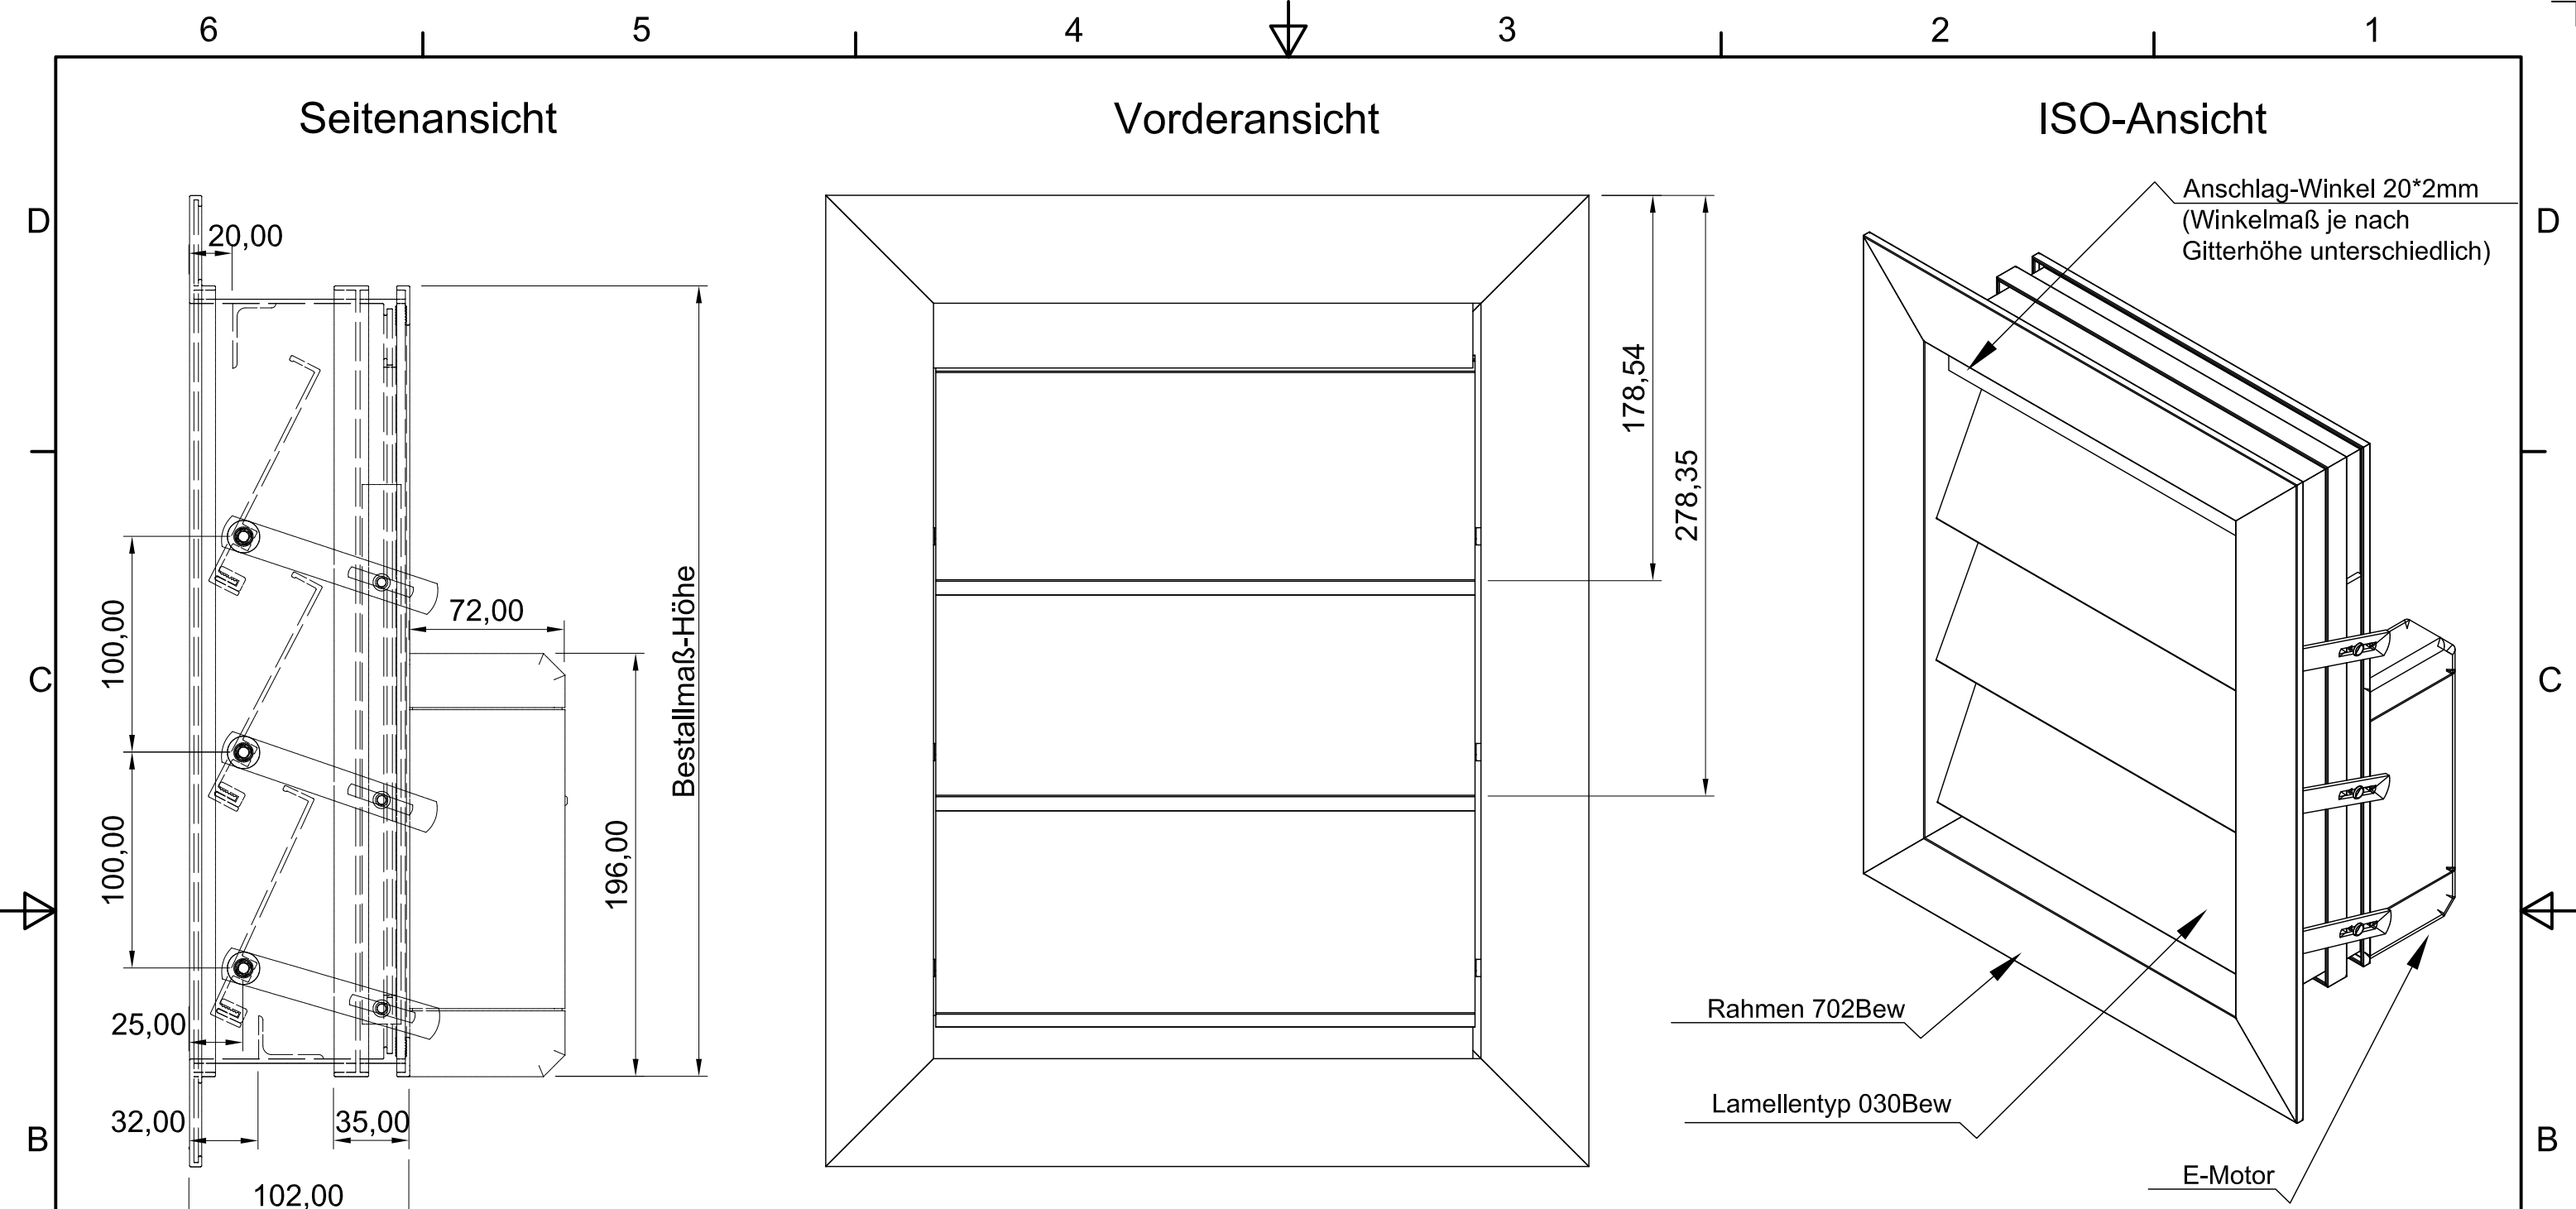

Seitenansicht

Vorderansicht

ISO-Ansicht

Draufsicht

# Lüftungsgitter 24-732BEW-M

freier Lüftungsquerschnitt 50%

www.lueftungsgitter24.eu  
info@lueftungsgitter24.eu  
Tel.: +49 40 605 33 996