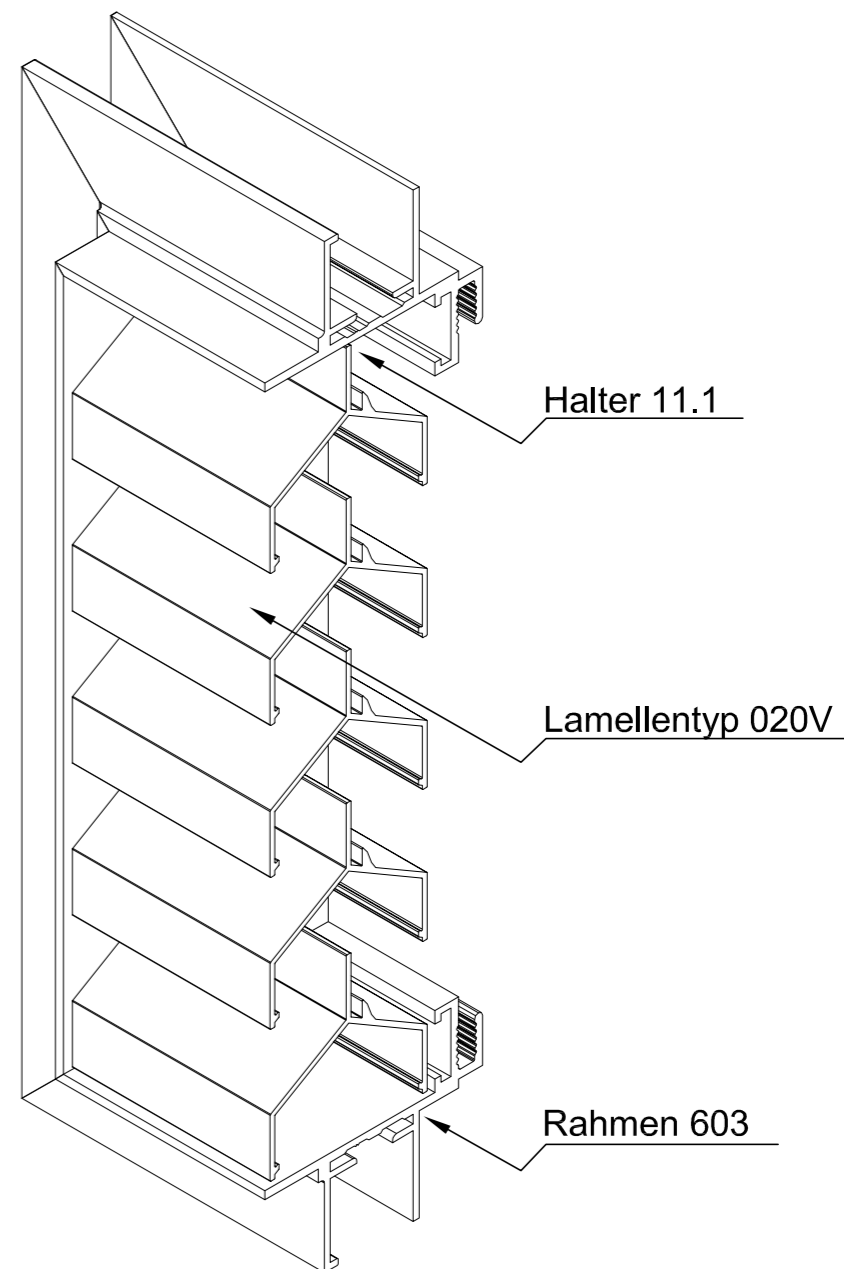

Vorderansicht

Seitenansicht

ISO-Ansicht

Draufsicht

Lüftungsgitter 24-623V

freier Lüftungsquerschnitt 47%

www.lueftungsgitter24.eu
info@lueftungsgitter24.eu
Tel.: +49 40 605 33 996