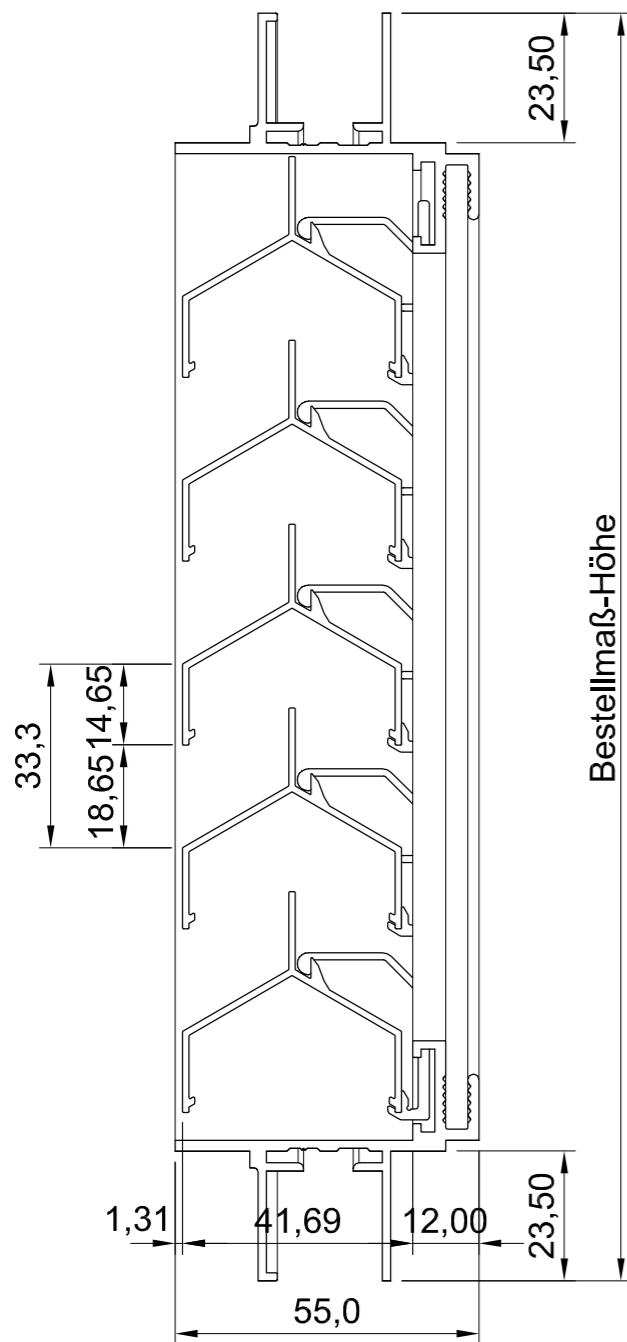

Vorderansicht

Seitenansicht

ISO-Ansicht

Draufsicht

Lüftungsgitter 24-623V

freier Lüftungsquerschnitt 47%

www.lueftungsgitter24.eu
info@lueftungsgitter24.eu
Tel.: +49 40 605 33 996