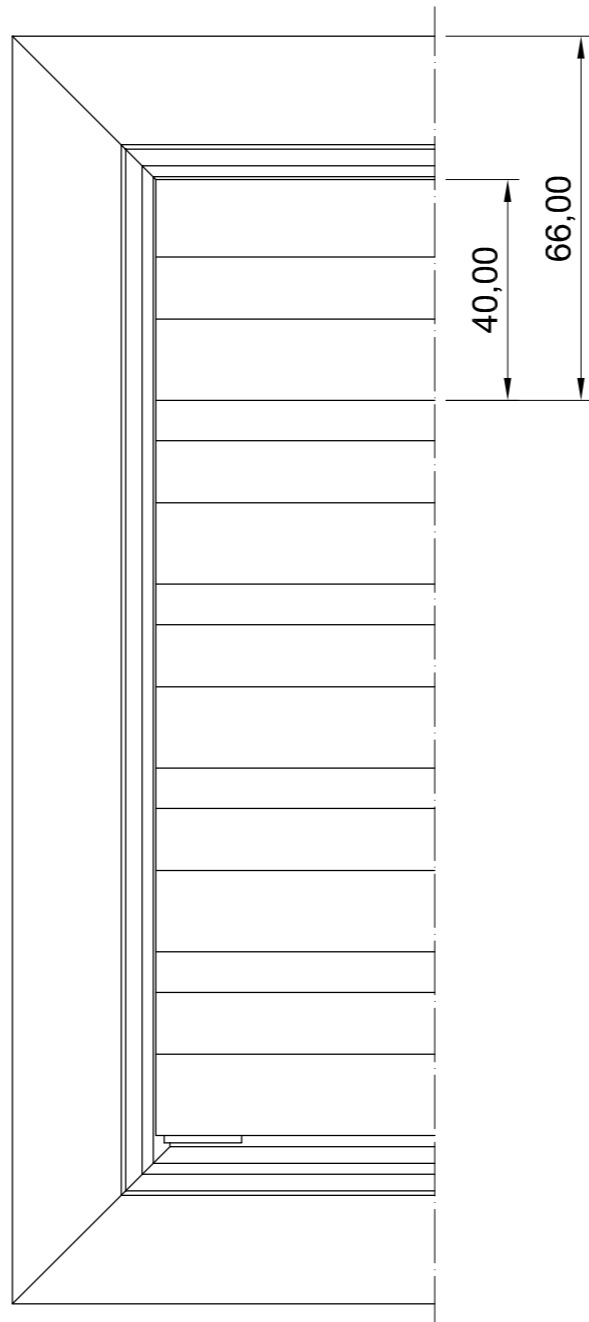

Vorderansicht

Seitenansicht

ISO-Ansicht

Draufsicht

Lüftungsgitter 24-623V

freier Lüftungsquerschnitt 47%

www.lueftungsgitter24.eu
info@lueftungsgitter24.eu
Tel.: +49 40 605 33 996