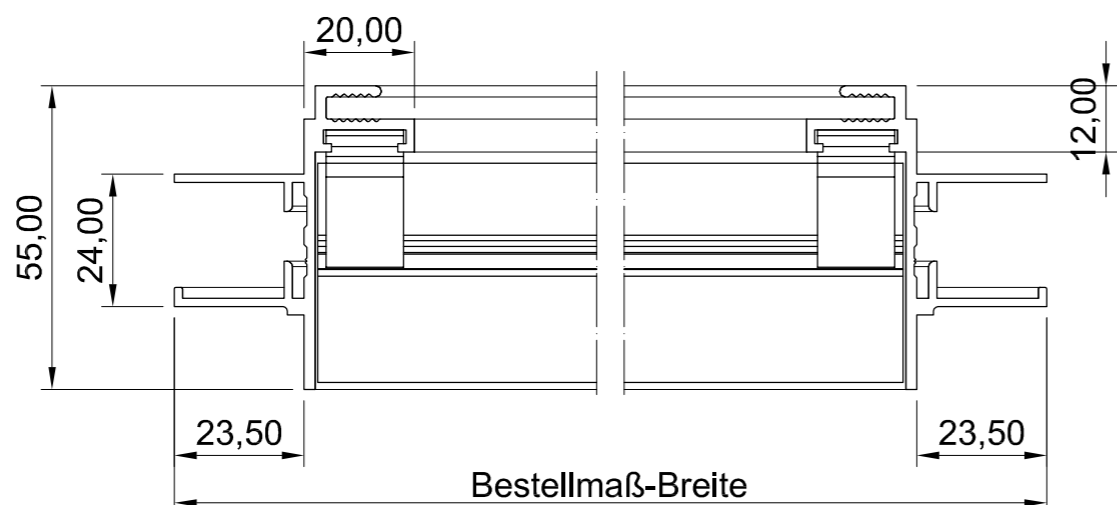

Vorderansicht

Seitenansicht

ISO-Ansicht

Draufsicht

Lüftungsgitter 24-623V

freier Lüftungsquerschnitt 47%

www.lueftungsgitter24.eu
info@lueftungsgitter24.eu
Tel.: +49 40 605 33 996