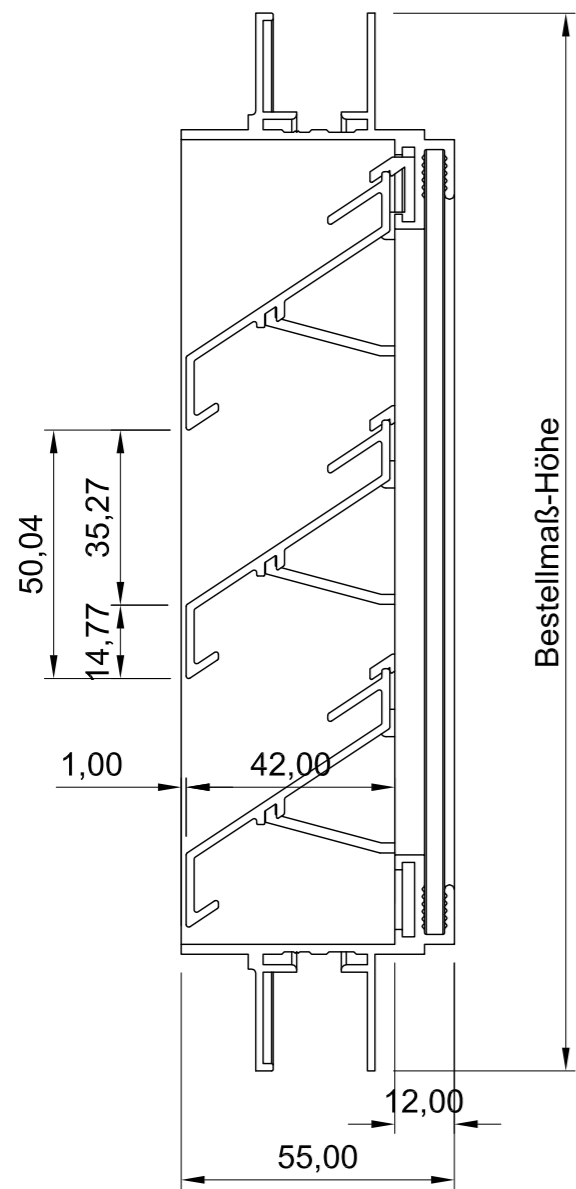

Seitenansicht

Vorderansicht

ISO-Ansicht

Draufsicht

# Lüftungsgitter 24-623

freier Lüftungsquerschnitt 50%

www.lueftungsgitter24.eu  
info@lueftungsgitter24.eu  
Tel.: +49 40 605 33 996