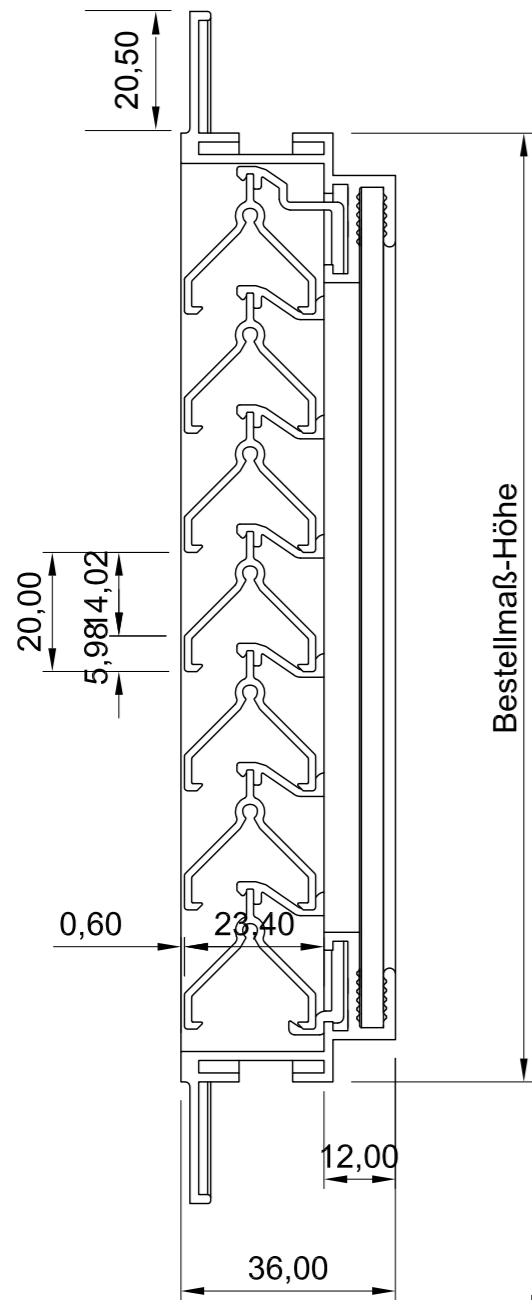

Seitenansicht

Vorderansicht

ISO-Ansicht

Draufsicht

# Lüftungsgitter 24-562

freier Lüftungsquerschnitt 35%

www.lueftungsgitter24.eu  
info@lueftungsgitter24.eu  
Tel.: +49 40 605 33 996