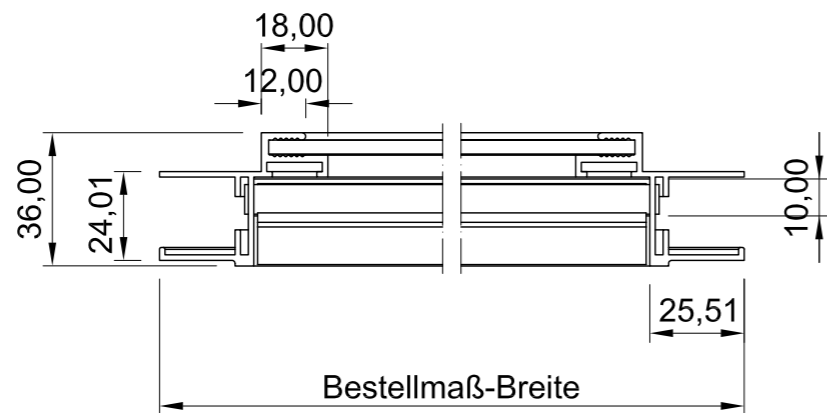

Seitenansicht

Vorderansicht

ISO-Ansicht

Draufsicht

Überdruckklappe 24-553C

freier Lüftungsquerschnitt 54%

www.lueftungsgitter24.eu
info@lueftungsgitter24.eu
Tel.: +49 40 605 33 996