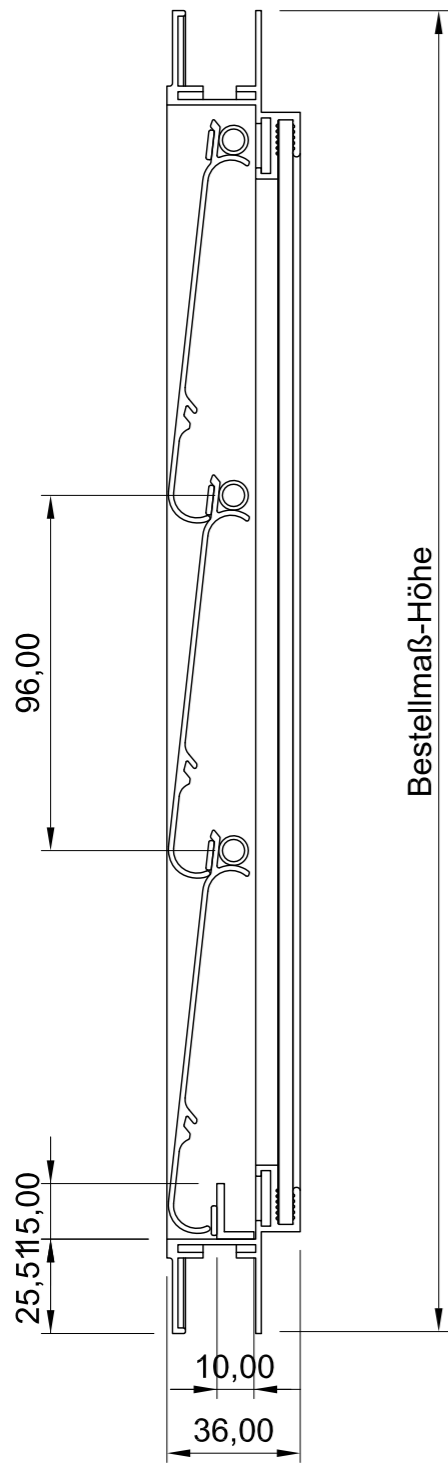

Seitenansicht

Vorderansicht

ISO-Ansicht

Draufsicht

Überdruckklappe 24-553C

freier Lüftungsquerschnitt 54%

www.lueftungsgitter24.eu
info@lueftungsgitter24.eu
Tel.: +49 40 605 33 996