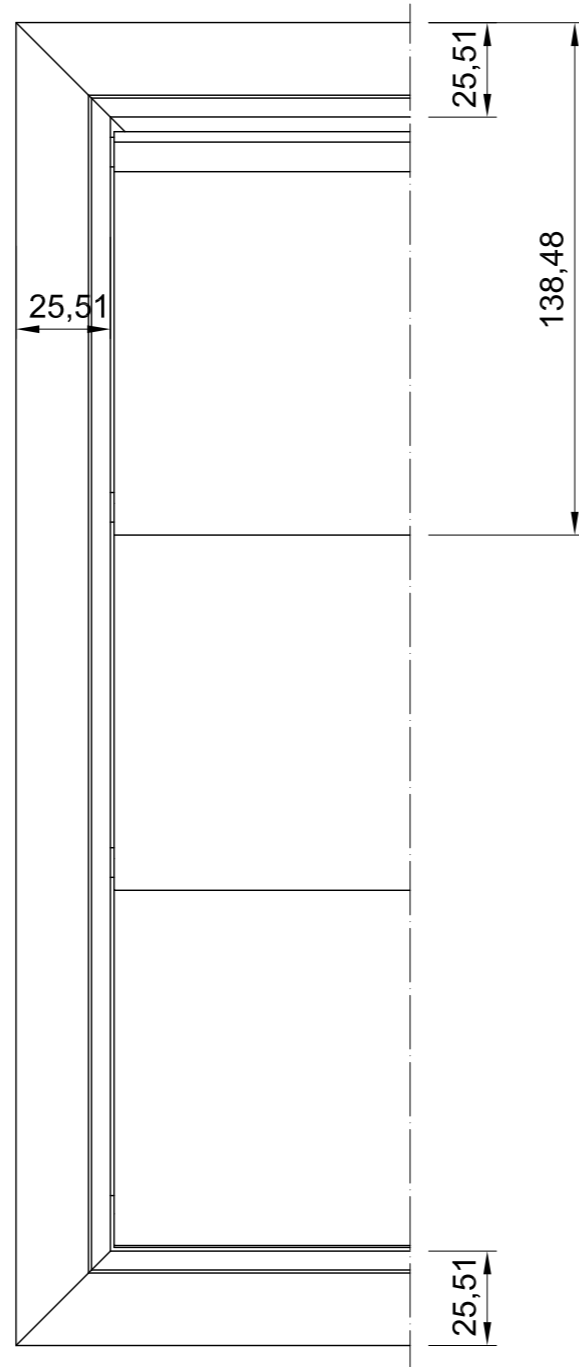

Seitenansicht

Vorderansicht

ISO-Ansicht

Draufsicht

Überdruckklappe 24-553C

freier Lüftungsquerschnitt 54%

www.lueftungsgitter24.eu
info@lueftungsgitter24.eu
Tel.: +49 40 605 33 996