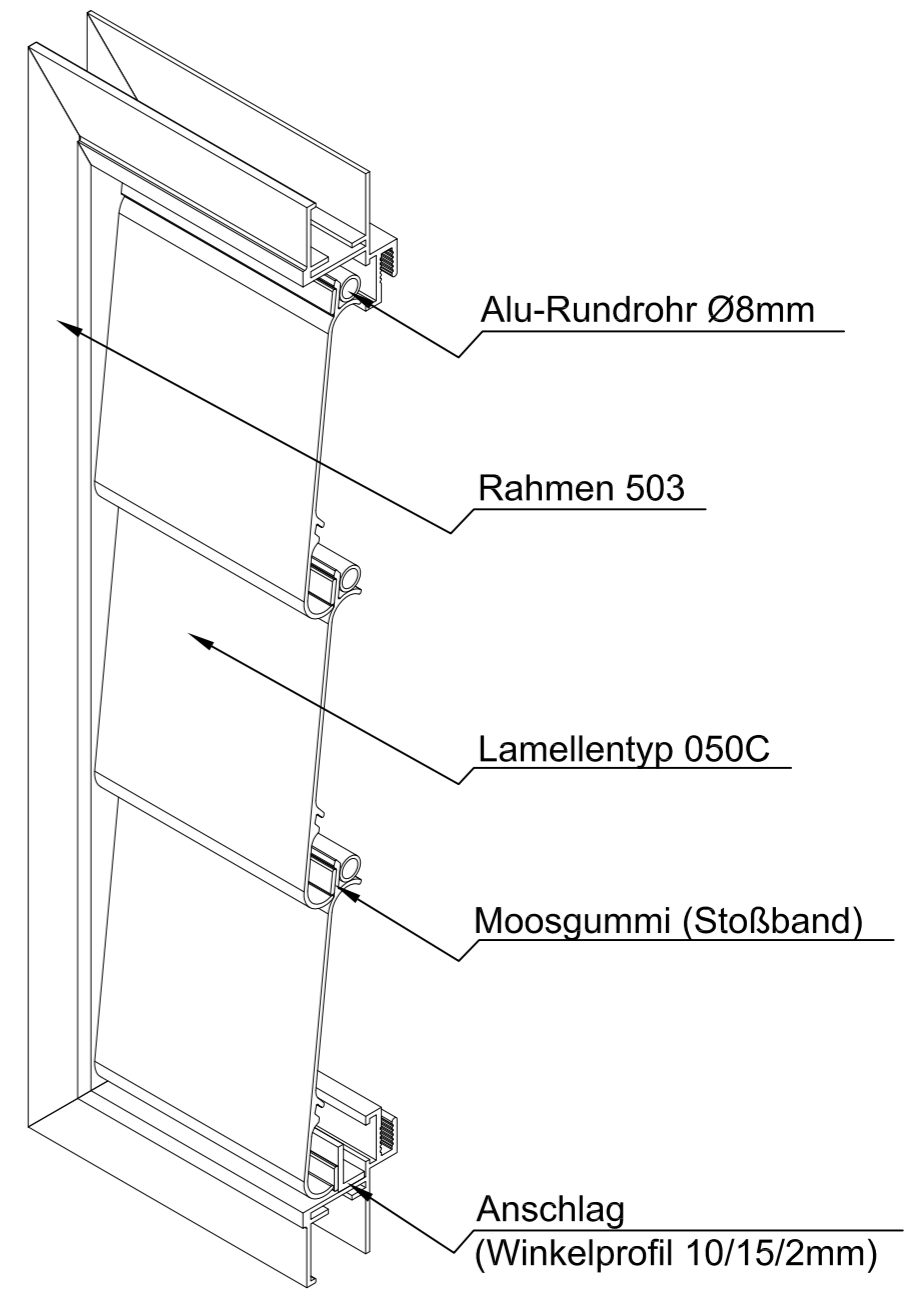

Seitenansicht

Vorderansicht

ISO-Ansicht

Draufsicht

Überdruckklappe 24-553C

freier Lüftungsquerschnitt 54%

www.lueftungsgitter24.eu
info@lueftungsgitter24.eu
Tel.: +49 40 605 33 996