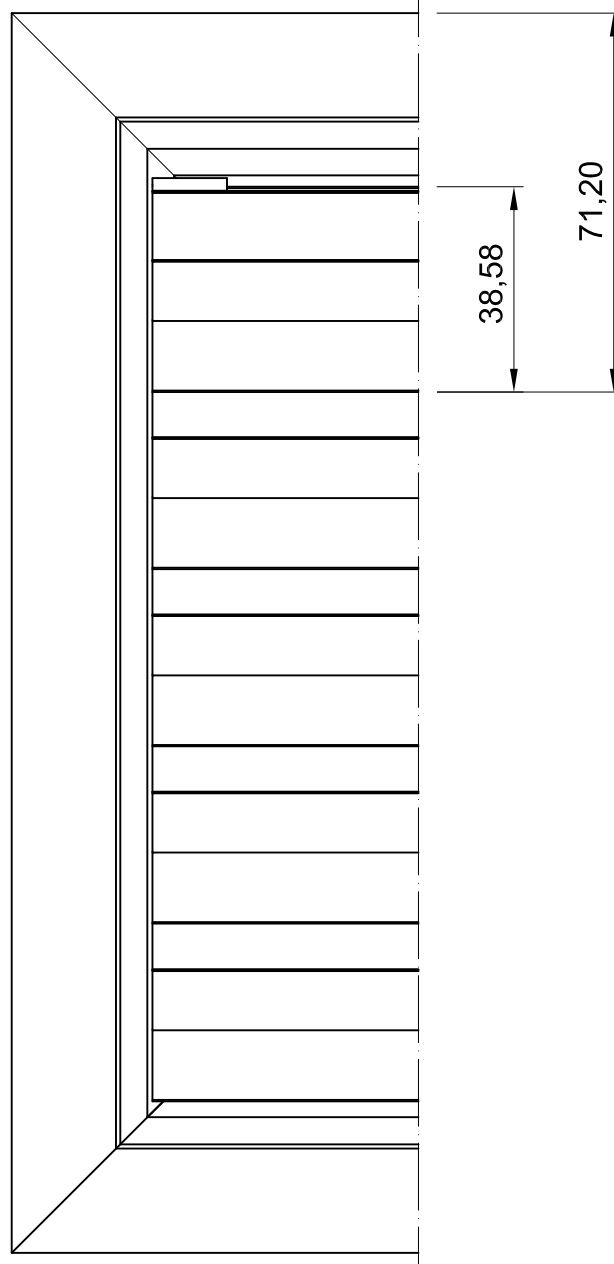

Seitenansicht

Vorderansicht

ISO-Ansicht

Draufsicht

Lüftungsgitter 24-513L

freier Lüftungsquerschnitt 52%

www.lueftungsgitter24.eu
 info@lueftungsgitter24.eu
 Tel.: +49 40 605 33 996