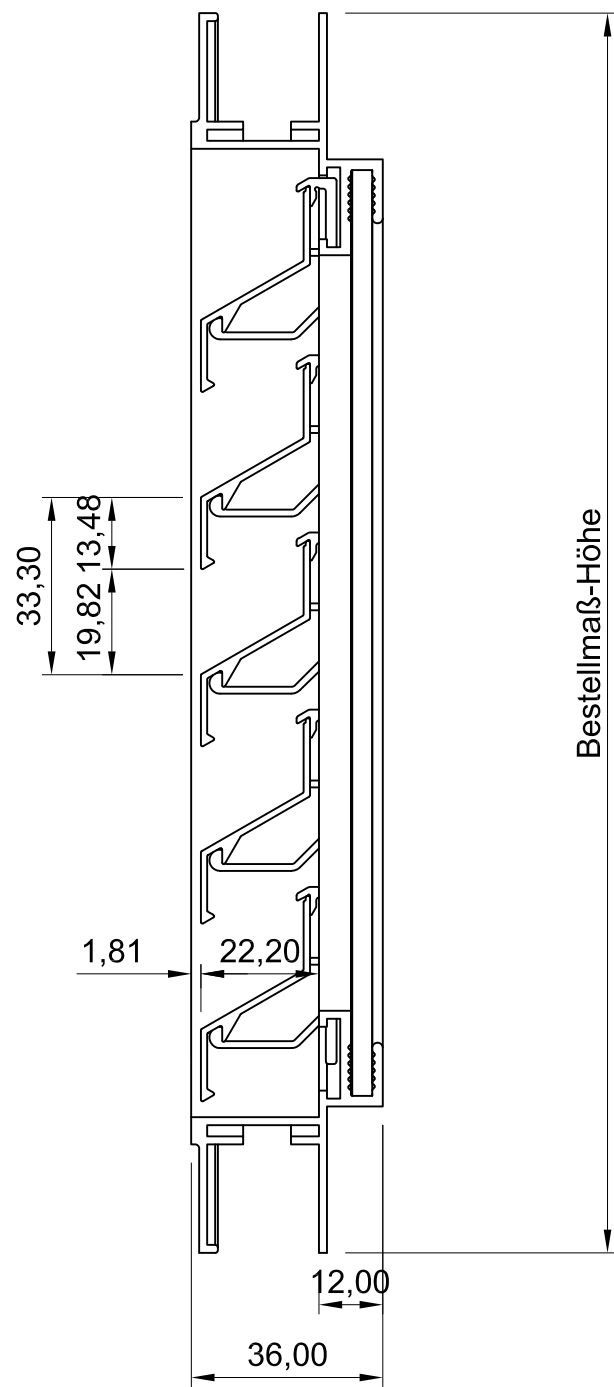

Seitenansicht

Vorderansicht

ISO-Ansicht

Draufsicht

Lüftungsgitter 24-513L

freier Lüftungsquerschnitt 52%

www.lueftungsgitter24.eu
 info@lueftungsgitter24.eu
 Tel.: +49 40 605 33 996