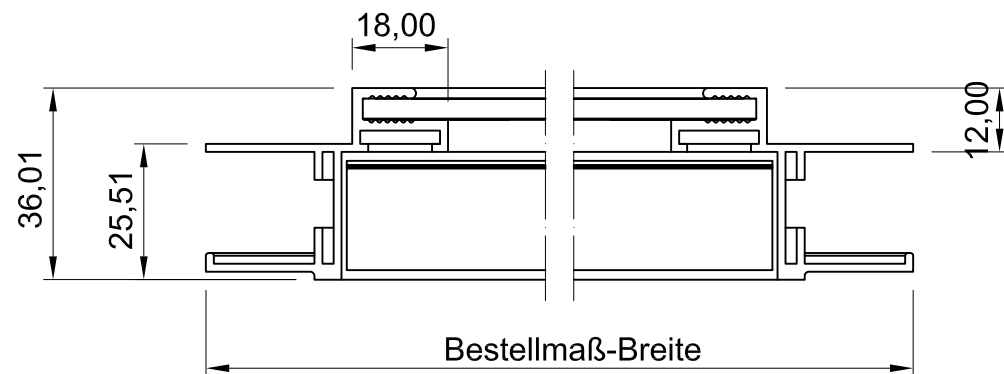

Seitenansicht

Vorderansicht

ISO-Ansicht

Draufsicht

Lüftungsgitter 24-513L

freier Lüftungsquerschnitt 52%

www.lueftungsgitter24.eu
 info@lueftungsgitter24.eu
 Tel.: +49 40 605 33 996