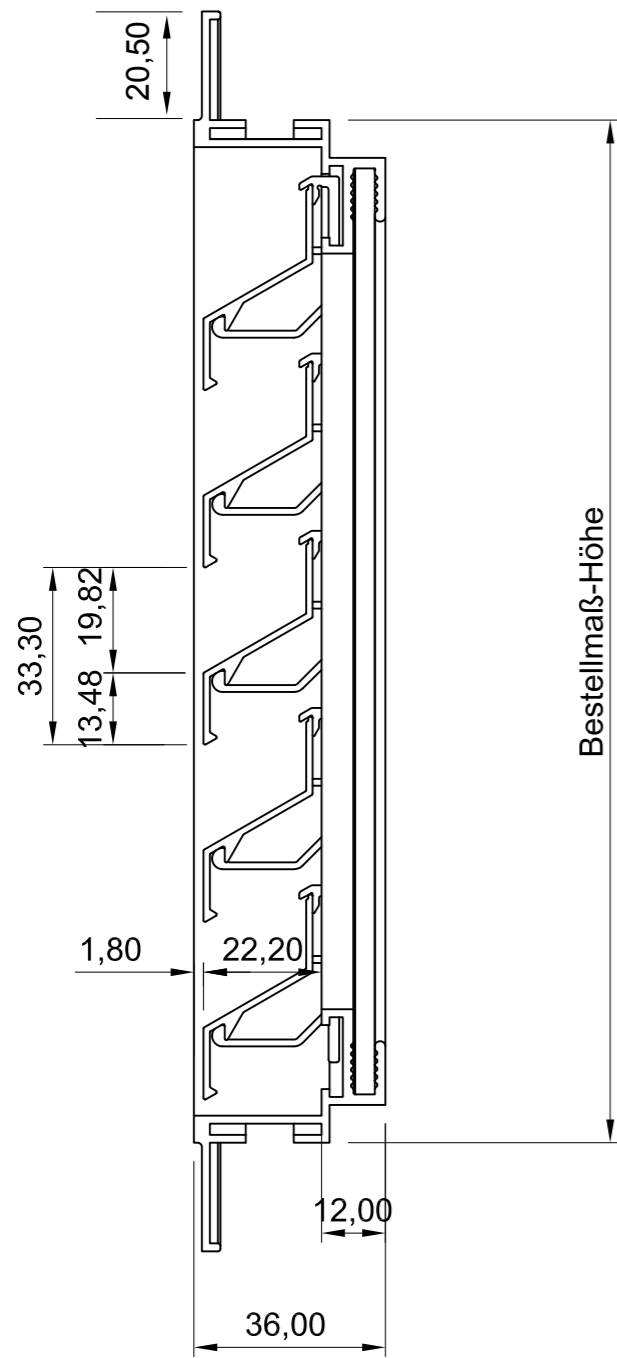

Seitenansicht

Vorderansicht

ISO-Ansicht

Draufsicht

# Lüftungsgitter 24-512L

freier Lüftungsquerschnitt 52%

www.lueftungsgitter24.eu  
info@lueftungsgitter24.eu  
Tel.: +49 40 605 33 996