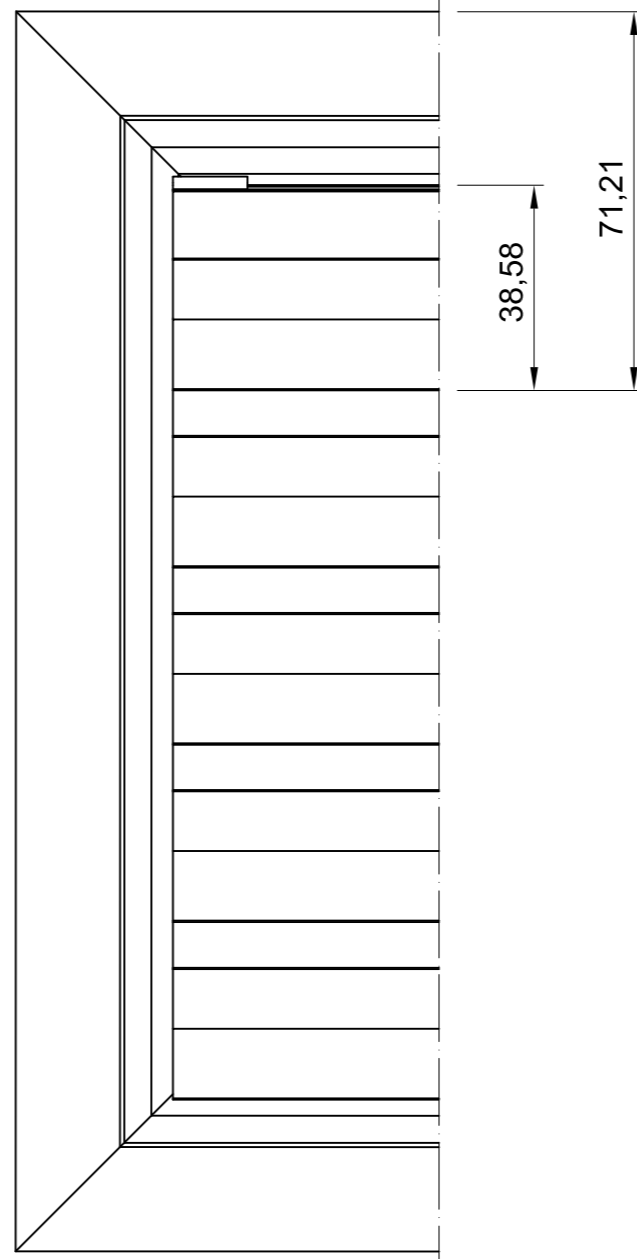

Seitenansicht

Vorderansicht

ISO-Ansicht

Draufsicht

# Lüftungsgitter 24-512L

freier Lüftungsquerschnitt 52%

www.lueftungsgitter24.eu  
info@lueftungsgitter24.eu  
Tel.: +49 40 605 33 996