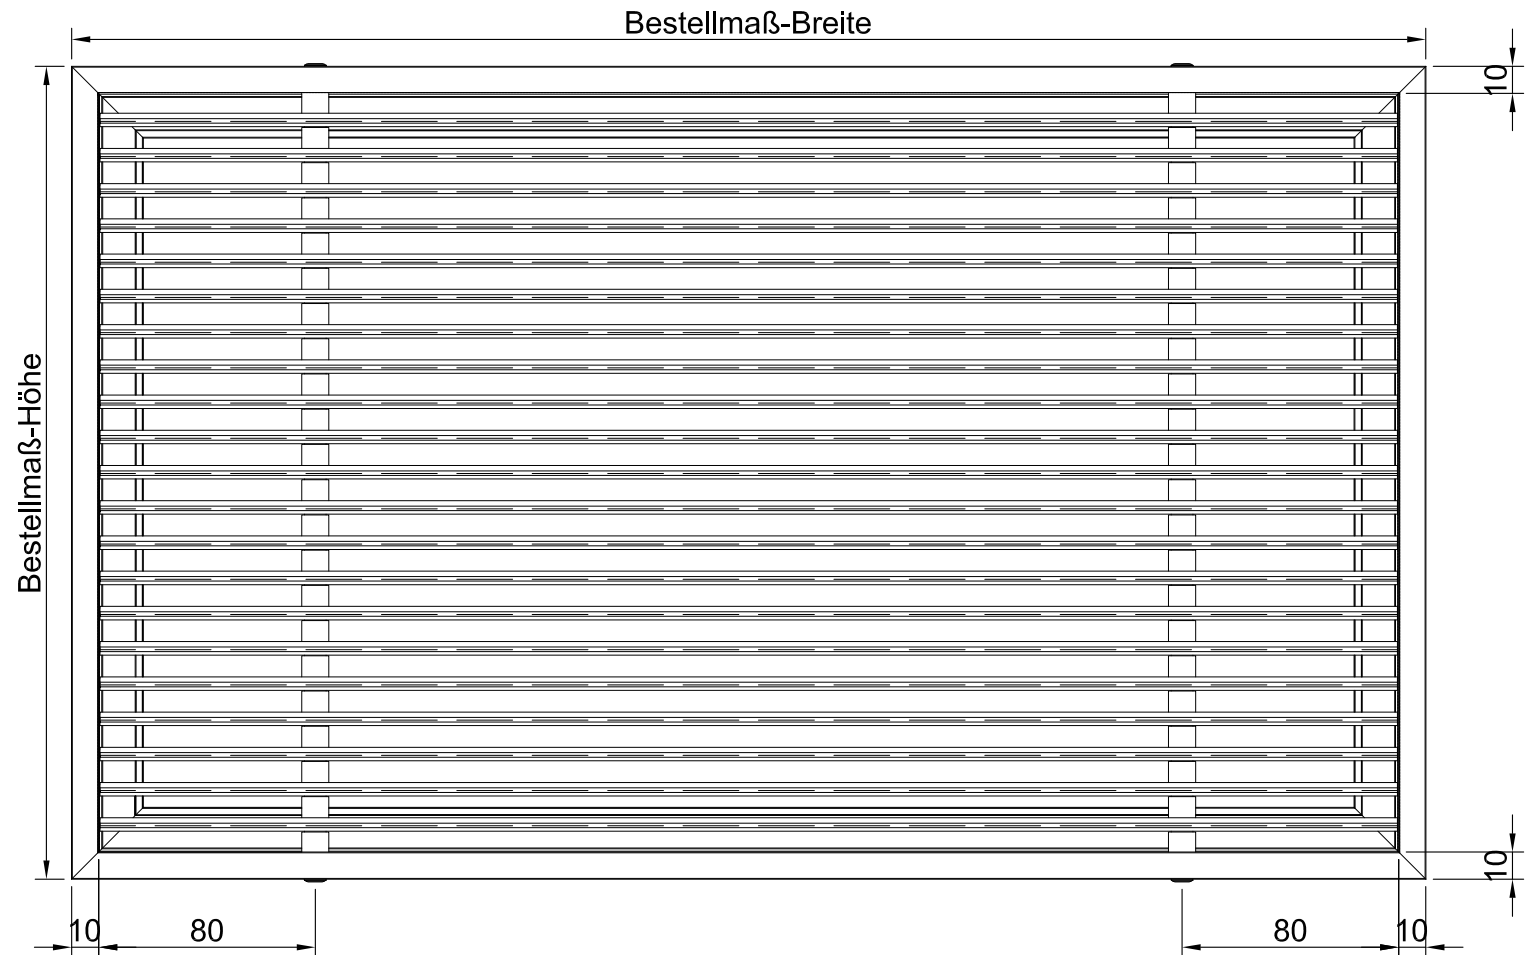

6 5 4 3 2 1

Vorderansicht

Querschnitt

ISO-Ansicht

Längsschnitt

Lüftungsgitter 24-511Bi
 freier Lüftungsquerschnitt 73%

www.lueftungsgitter24.eu
 info@lueftungsgitter24.eu
 Tel.: +49 40 605 33 996

6 5 4 3 2 1