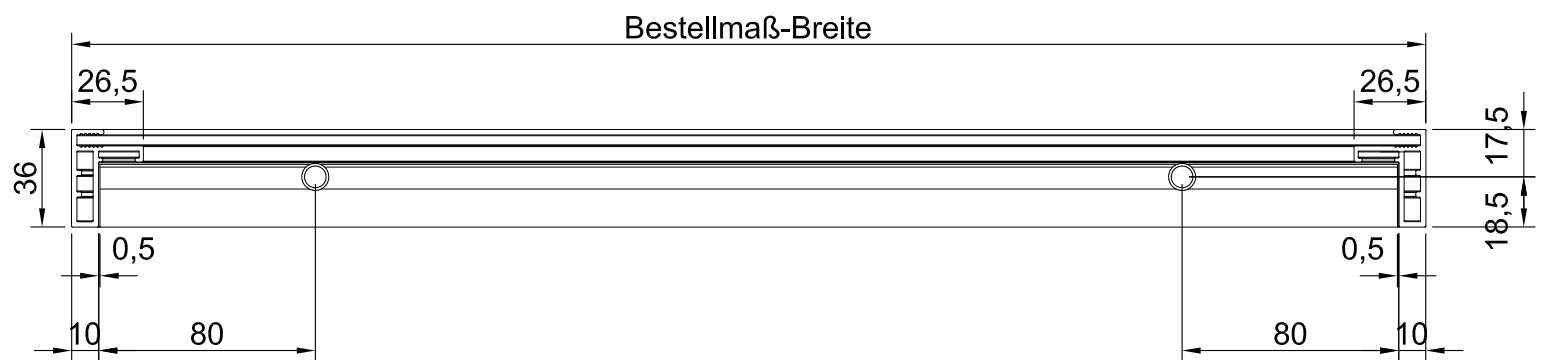

6 5 4 3 2 1

Vorderansicht

Querschnitt

ISO-Ansicht

Längsschnitt

Lüftungsgitter 24-511Bi
 freier Lüftungsquerschnitt 73%

www.lueftungsgitter24.eu
 info@lueftungsgitter24.eu
 Tel.: +49 40 605 33 996

6 5 4 3 2 1