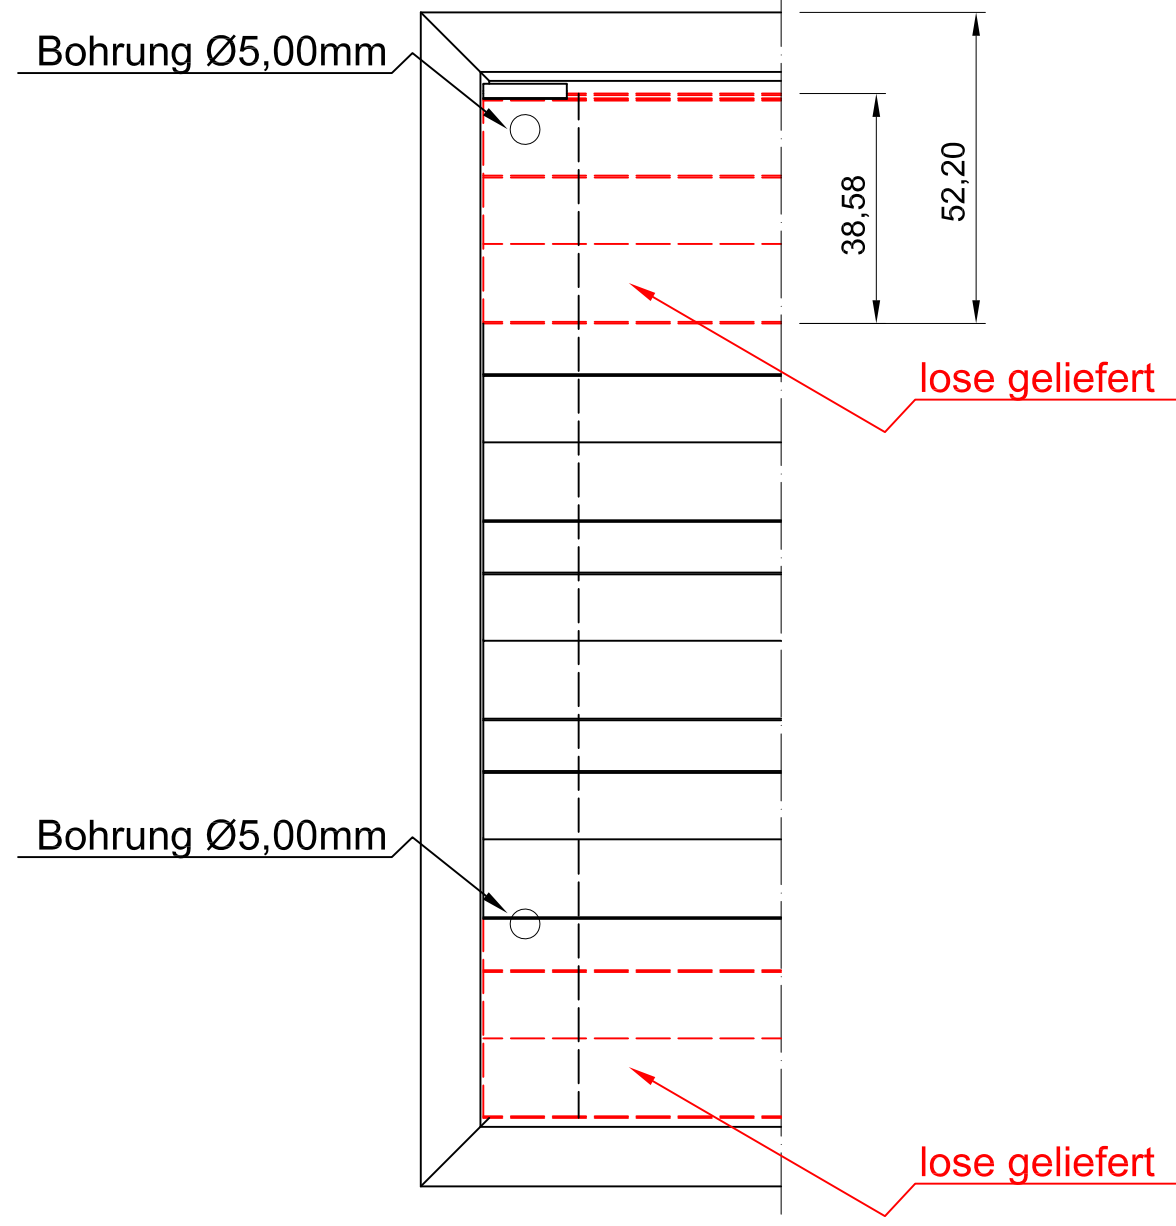

Seitenansicht

Vorderansicht

ISO-Ansicht

D
C
B
A

D
C
B
A

Draufsicht

Lüftungsgitter 24-511L

freier Lüftungsquerschnitt 52%