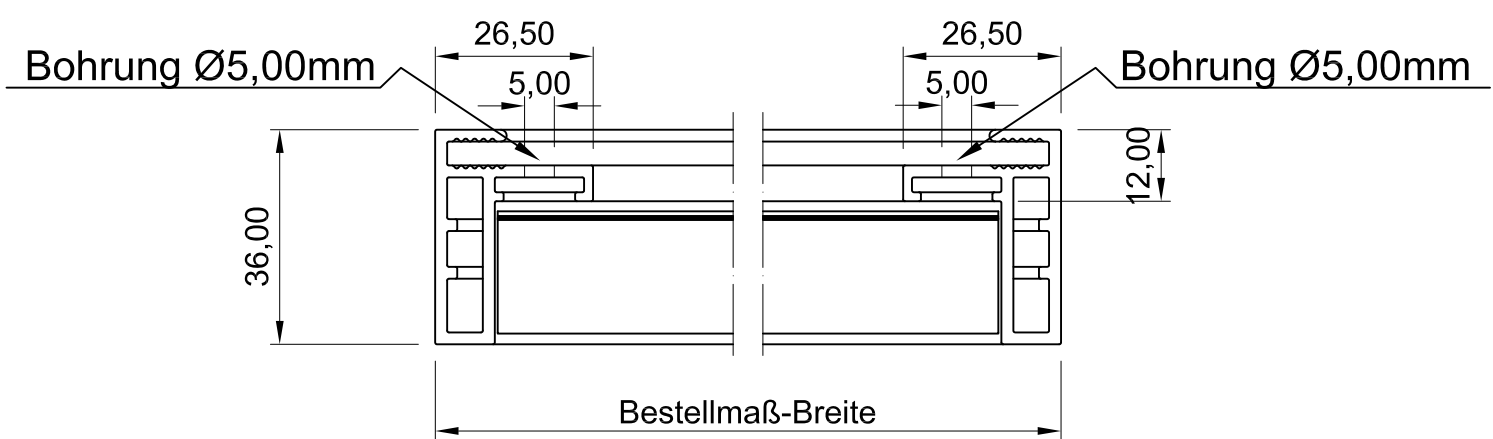

Seitenansicht

Vorderansicht

ISO-Ansicht

D
C
B
A

D
C
B
A

Draufsicht

Lüftungsgitter 24-511L

freier Lüftungsquerschnitt 52%